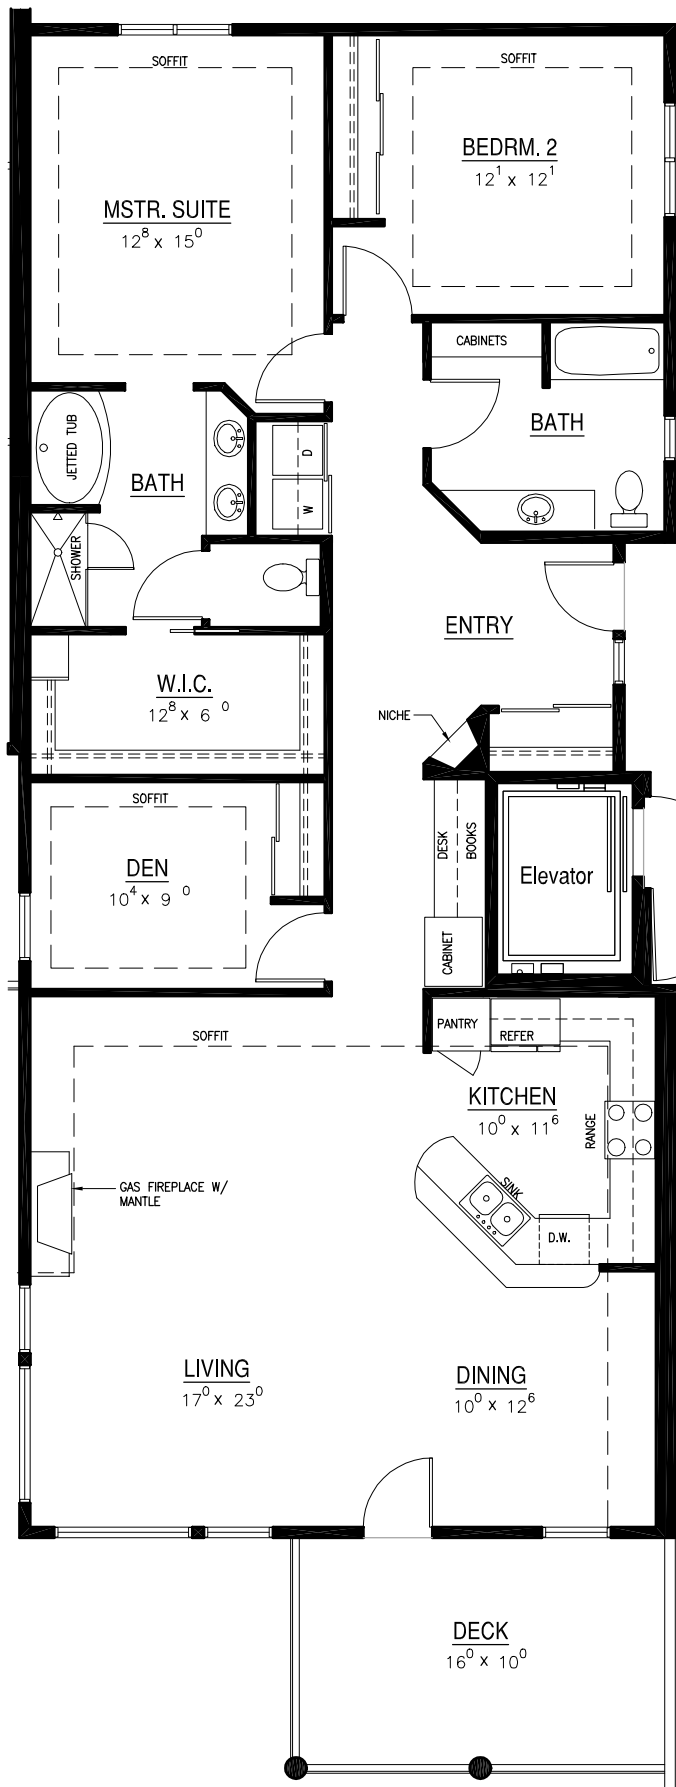

Third Floor

**GRINSTAD
&
WAGNER**
ARCHITECTS
(360) 676-9501

Unit 302
2 Bedrms & Den
AREA : 1,758 s.f.

Waterfront Condos
An 11 Unit Condominium
1600 Peace Portal Way Blaine Washington